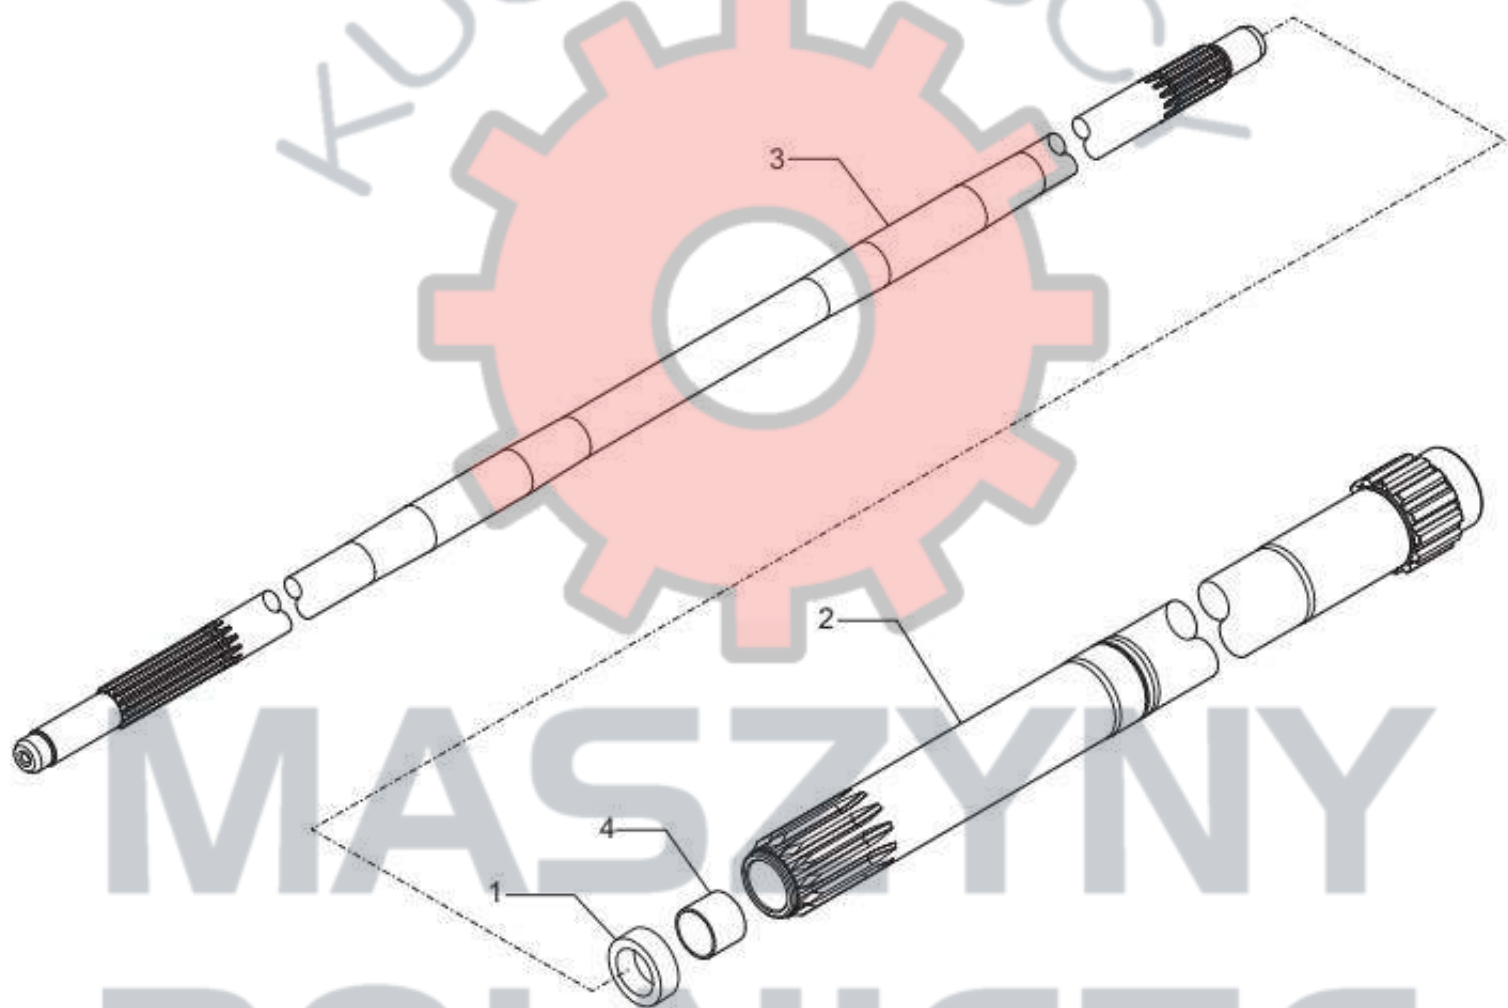

KUCHARSKI

MASZYNY

ROLNICZE